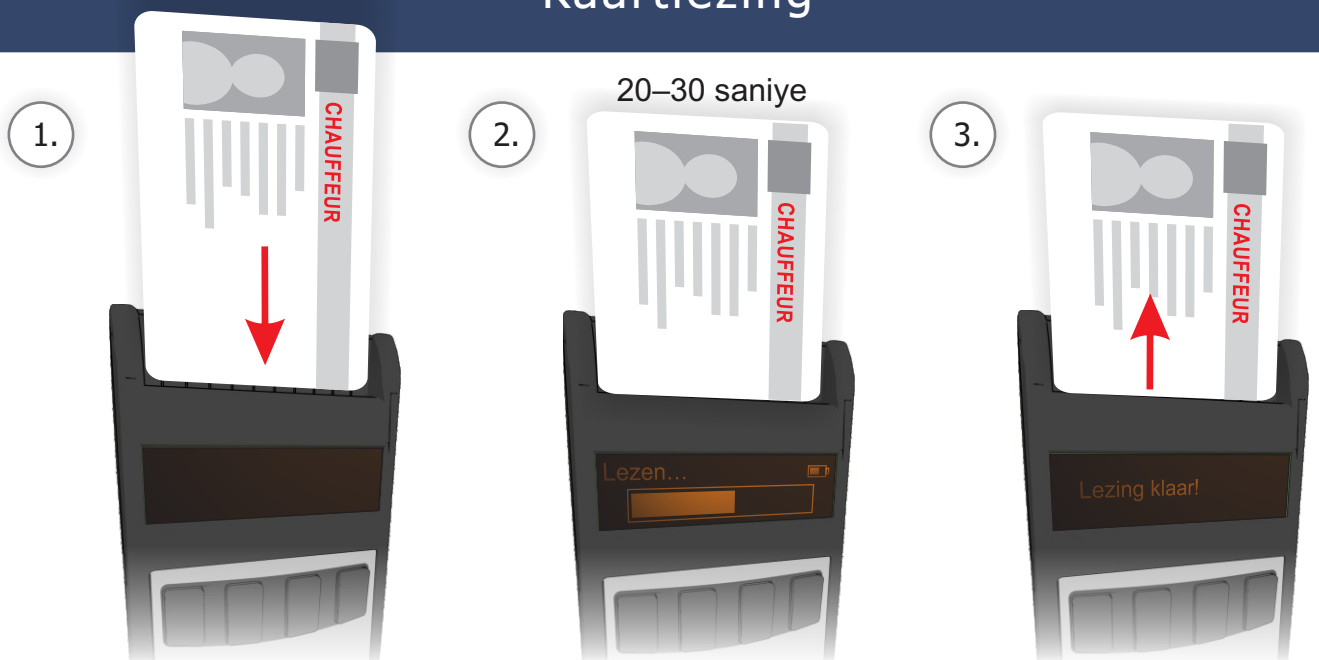

Download tachograaf

NL

Kaartlezing

Snelhelp

Installatie software