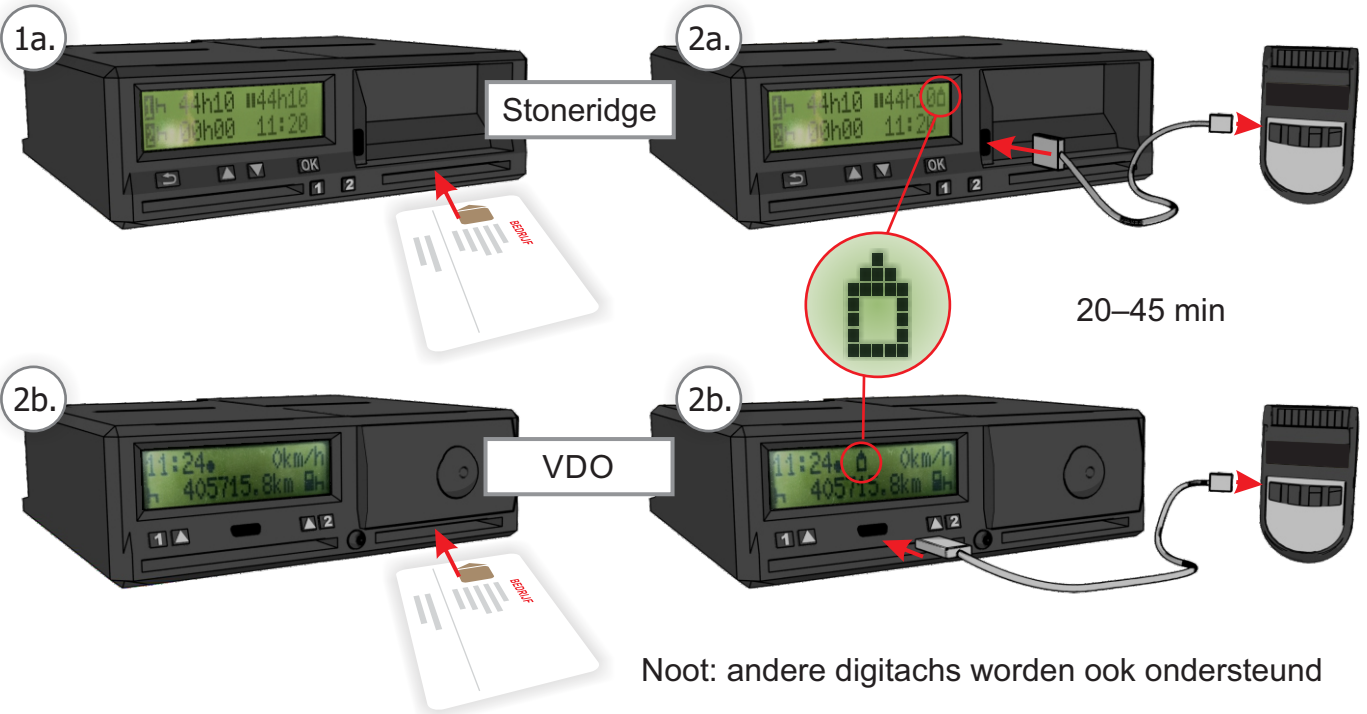

Download tachograaf

NL

Kaartlezing

Snelhelp

Installatie software