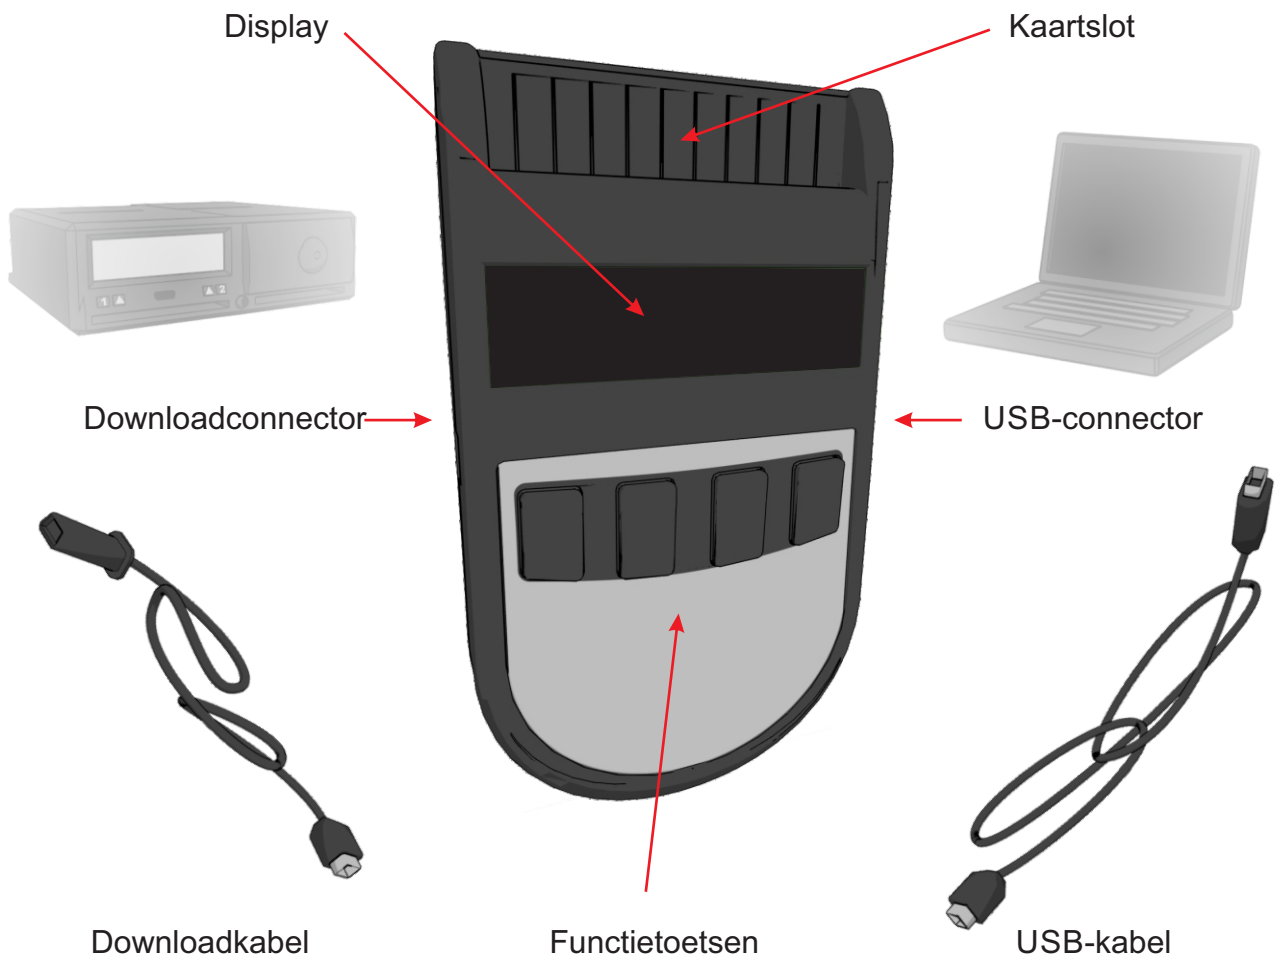

Download tachograaf

NL

Kaartlezing

Snelhelp

Installatie software