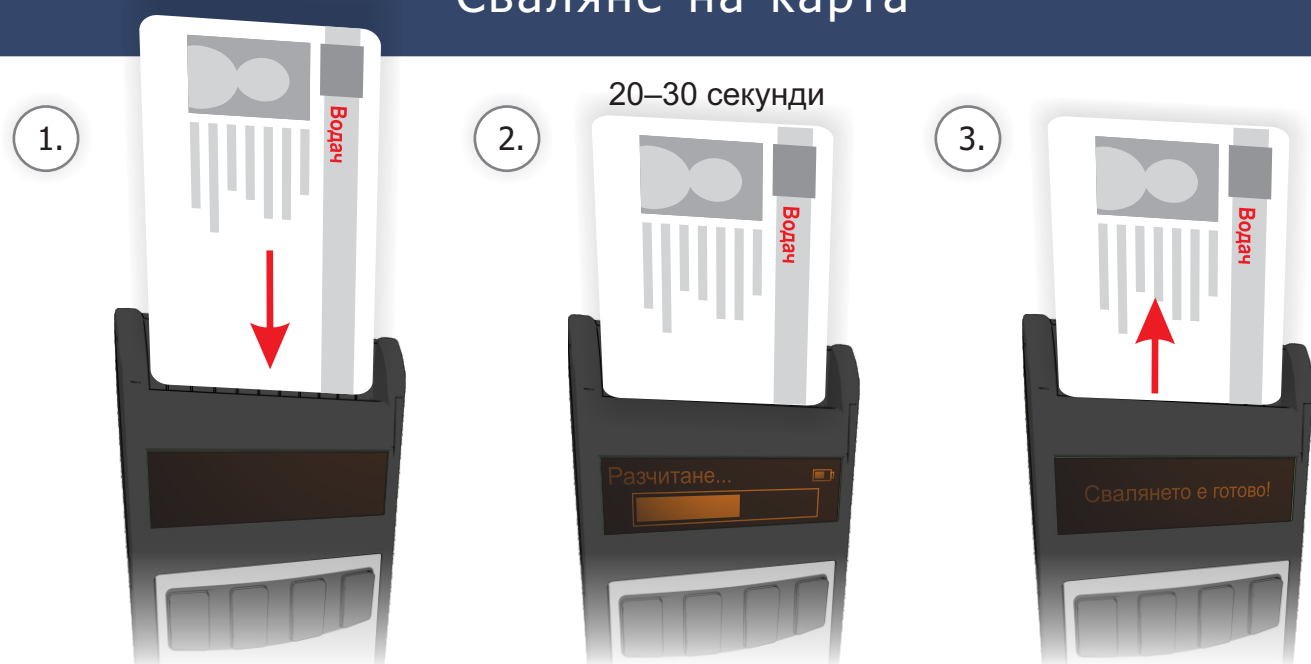

Сваляне на карта

Помощ

Софтуерна Инсталация

Натиснете и
задръжте за
помощ

потребител: **admin**
парола: **1234**